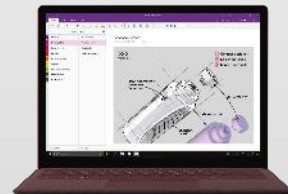

Surface Studio

Ideen grenzenlos gestalten.

Für alle, die ein **revolutionäres, leistungsstarkes Kreativwerkzeug** benötigen, um ihre Ideen zum Leben zu erwecken.

Surface Laptop

Elegant und mobil.

Für alle, die einen **stilvollen, schnellen und sicheren** Laptop möchten, der zu ihrem geschäftigen, mobile Leben passt.